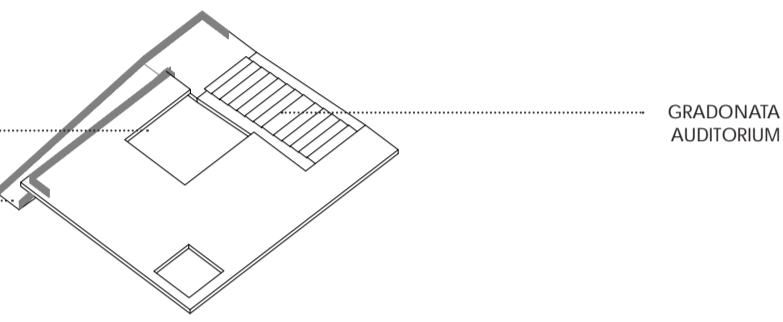

VUOTO SU GRADONATA

RAMPA DI ACCESSO

GRADONATA AUDITORIUM

CENTRO ANZIANI / GIOVANI

BLOCCO SERVIZI

SPORTELLI CITTADINO

CAFETERIA

SCALA ACCESSO

PARCO

GRADONATA ARRAMPICATA

TEATRO ALL'APERTO

LOCALE TECNICO

SEZIONE AA sc. 1/200

SEZIONE BB sc. 1/200

SEZIONE CC sc. 1/200

SEZIONE DD sc. 1/200