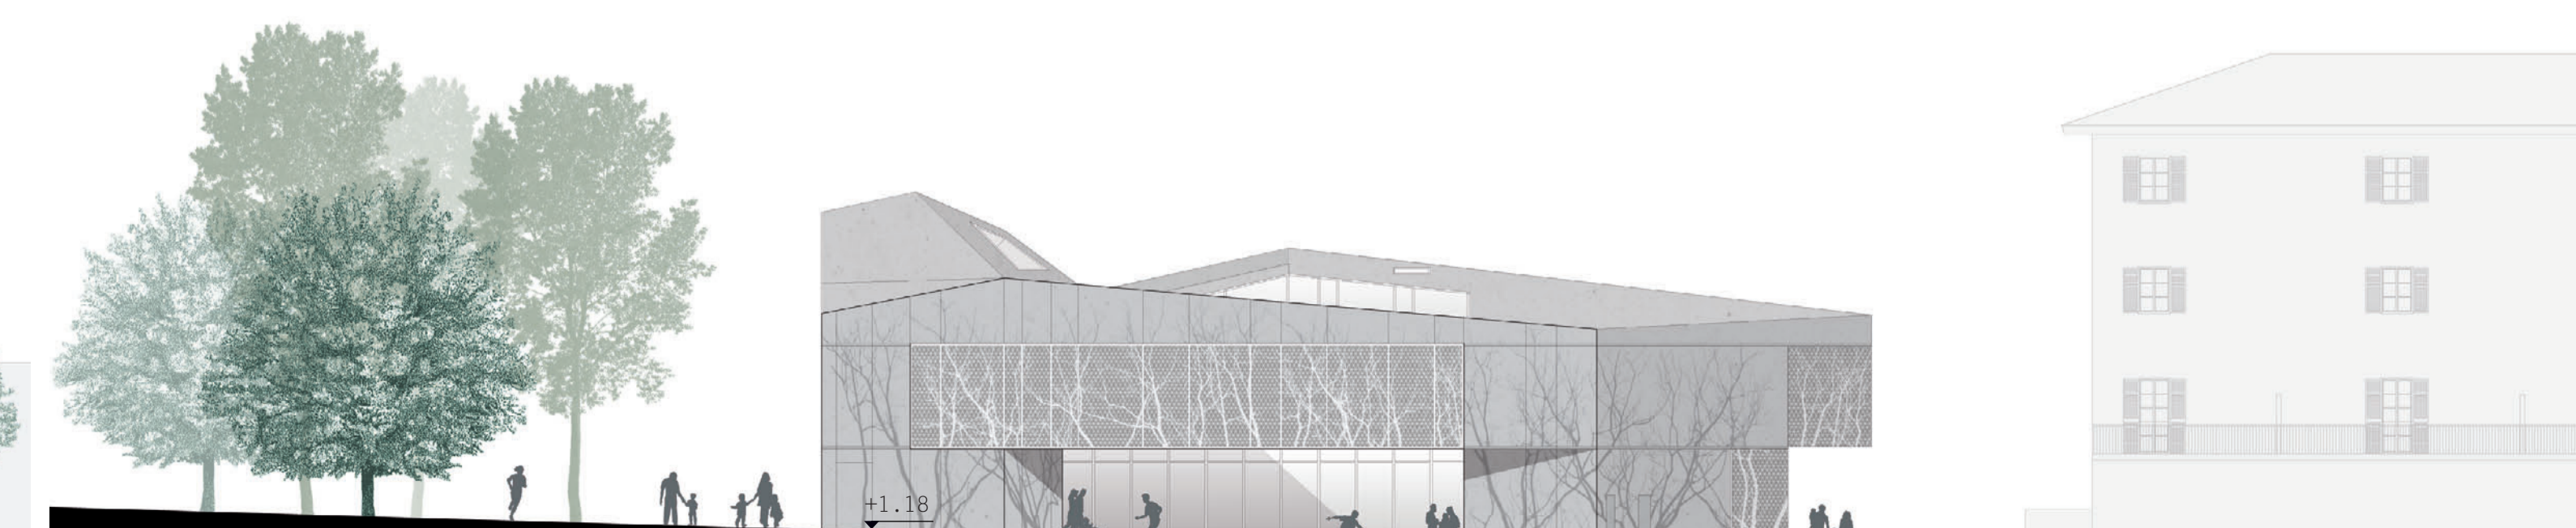

una casa nel parco

planivolumetrico scala 1:200

accessi e percorsi

diagrammi di soleggiamento

prospetto ovest

prospetto nord

ingresso alla corte da via Volturno

ingresso alla corte dal parco

ingresso alla caffetteria dal quartiere

prospetto sud

prospetto est