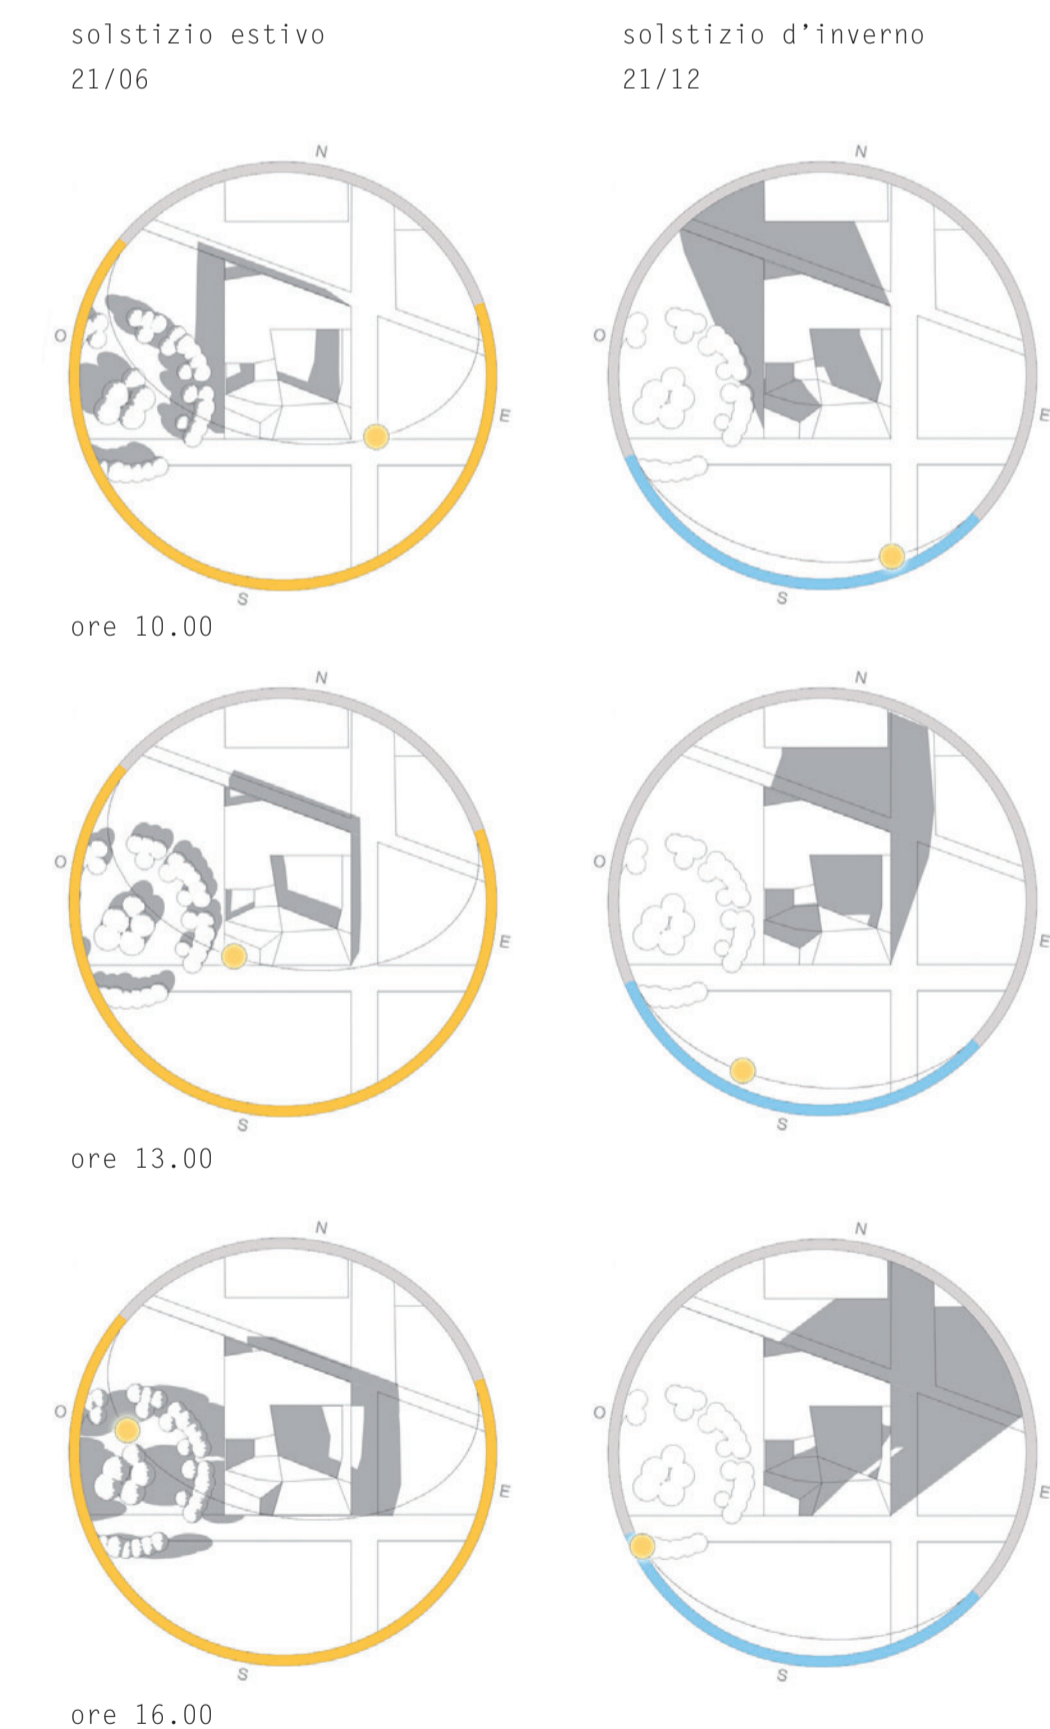

una casa nel parco

planivolumetrico scala 1:200

accessi e percorsi

diagrammi di soleggiamento

prospetto ovest

prospetto nord

ingresso alla corte da via Volturno

ingresso alla corte dal parco

ingresso alla caffetteria dal quartiere

prospetto sud

prospetto est